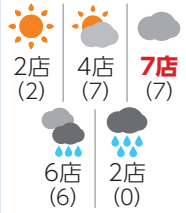

市況概況

天気アイコン解説

●各モニター店における“市況の手応え”を、店名右横に「晴れ」「曇り時々曇り」「曇り」「曇り時々雨」「雨」の5段階の天気アイコンで表現しています(無回答のところもごまかします)。

●カテゴリーごとに設けている「市況概況」のコーナーでは、それぞれの天気ごとに回答したモニター店の総数をまとめて、景況感の目安を示しています。()内の数字は、前月の店数を表しています。

●販売店の声を交えた詳しい市況概況は、「ビジネス」ページでご確認いただけます。