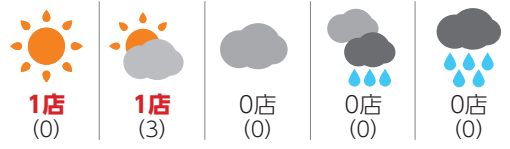

ビックカメラ 池袋

- 1 (-) REGZA
  55X8900L
- 2 (1) パナソニック
  TH-55MZ1800
- 3 (3) シャープ
  4T-C55FQ1
- 4 (2) ソニー
  XRJ-55A80L
- 5 (5) シャープ
  4T-C48EQ2

- 1 (-) ソニー
  KJ-65X75WL
- 2 (1) ソニー
  XRJ-55X90L
- 3 (2) ソニー
  XRJ-65X90L
- 4 (4) REGZA
  50M550M
- 5 (3) ハイセンス
  50A6K

- 1 (2) REGZA
  40V35N
- 2 (3) シャープ
  2T-C42BE1
- 3 (-) TCL
  40S5400
- 4 (4) ハイセンス
  40A4N
- 5 (-) REGZA
  43M550M

- 1 (1) パナソニック
  DMR-2W102
- 2 (3) パナソニック
  DMR-2W202
- 3 (4) パナソニック
  DMR-2X202
- 4 (5) パナソニック
  DMR-4T203
- 5 (-) ソニー
  BDZ-FBW2200

- 1 (1) デノン
  DHT-S218
- 2 (2) ソニー
  HT-A3000
- 3 (-) JBL
  JBLBAR1000PROBLKJN
- 4 (-) ソニー
  HT-X8500
- 5 (4) ソニー
  HT-A8000

中国

エディオン 広島本店 広島

- 1 (1) REGZA
  48X8900L
- 2 (2) ソニー
  XRJ-55A80L
- 3 (-) パナソニック
  TV-55Z95A
- 4 (-) LG
  OLED48C3PJA
- 5 (-) ソニー
  XRJ-48A90K

- 1 (-) ソニー
  XRJ-65X90L
- 2 (-) TCL
  65P745
- 3 (-) ソニー
  XRJ-55X90L
- 4 (5) シャープ
  4T-C55EN1
- 5 (-) ハイセンス
  50A6H

- 1 (4) REGZA
  40V35N
- 2 (-) シャープ
  4T-C42DJ1
- 3 (5) ソニー
  KJ-43X85K
- 4 (-) シャープ
  4T-C43FN2
- 5 (-) ソニー
  KJ-43X8000H

- 1 (-) シャープ
  2B-C10EW1
- 2 (-) シャープ
  2B-C20EW1
- 3 (-) ソニー
  BDZ-FBW2200
- 4 (-) シャープ
  4B-C30DT3
- 5 (-) シャープ
  2B-C20ET1

- 1 (1) ソニー
  HT-A3000
- 2 (-) デノン
  DHT-S218
- 3 (-) ヤマハ
  SR-C20A
- 4 (4) デノン
  DHT-S517
- 5 (-) デノン
  DHT-S217

ランキング表 解説

モニター店 売れ筋 ランキング

各モニター店の売れ筋ランキングは、第1位から第5位までの上位5商品までについて掲載しています。また、順位の後の( )の中の数字は、前月における順位を表しています。

モニター店 掲載の順番

モニター店の掲載は、北は北海道から都道府県行政順に従って掲載しています。店舗名の横に都市名、併せて、「北海道」「東北」「関東」「北陸・甲信越」「東海」「近畿」「中国」「四国」「九州」の広域エリアを記載しています。

売れ筋商品 総合トップ5

各商品ジャンルの総合トップ5は、各モニター店の売れ筋ランキングの第1位のモデルに対して10点、以下、2位に9点、3位に8点、4位に7点、5位に6点の要領でポイントを与え、集計したものになります。

市況概況

天気アイコン解説

- ●各モニター店における“市況の手応え”を、店名右横に「晴れ」「晴れ時々曇り」「曇り」「曇り時々雨」「雨」の5段階の天気アイコンで表現しています(無回答のところもごさいます)。
- ●カテゴリごとに設けている「市況概況」のコーナーでは、それぞれの天気ごとに回答したモニター店の総数をまとめて、景況感の目安を示しています。( )内の数字は、前月の店数を表しています。
- ●販売店の声を交えた詳しい市況概況は、「ビジネス」ページでご確認いただけます。