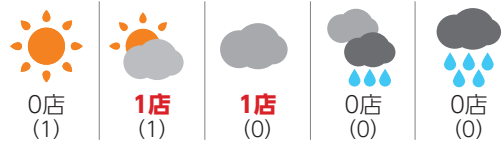

ビックカメラ 池袋

- 1 (3) シャープ
  4T-C55FQ1
- 2 (5) シャープ
  4T-C48EQ2
- 3 (-) REGZA
  48X8900N
- 4 (-) パナソニック
  TV-48Z85A
- 5 (-) REGZA
  55X8900N

- 1 (2) ソニー
  XRJ-55X90L
- 2 (-) REGZA
  50E350M
- 3 (-) REGZA
  55M550M
- 4 (-) REGZA
  55E350M
- 5 (4) REGZA
  50M550M

- 1 (1) REGZA
  40V35N
- 2 (3) シャープ
  2T-C42BE1
- 3 (-) REGZA
  43E350M
- 4 (4) ハイセンス
  40A4N
- 5 (3) TCL
  40S5400

- 1 (1) パナソニック
  DMR-2W102
- 2 (2) パナソニック
  DMR-2W202
- 3 (-) REGZA
  DBR-4KZ200
- 4 (3) パナソニック
  DMR-2X202
- 5 (4) パナソニック
  DMR-4T203

- 1 (1) デノン
  DHT-S218
- 2 (-) JBL
  JBLBAR20NOIJN
- 3 (2) ソニー
  HT-A3000
- 4 (5) ソニー
  HT-A8000
- 5 (-) JBL
  JBLBAR300PROBLKJN

中国

エディオン
広島本店 広島

- 1 (-) LG
  OLED55C3PJA
- 2 (-) ソニー
  XRJ-65A95K
- 3 (-) ソニー
  XRJ-65A80L
- 4 (-) パナソニック
  TH-65MZ1800
- 5 (-) パナソニック
  TV-48Z85A

- 1 (-) REGZA
  50M550M
- 2 (-) ソニー
  XRJ-55X90K
- 3 (3) ソニー
  XRJ-55X90L
- 4 (-) ハイセンス
  50A68K
- 5 (-) シャープ
  4T-C50GP2

- 1 (1) REGZA
  40V35N
- 2 (3) ソニー
  KJ-43X85K
- 3 (-) REGZA
  43Z670N
- 4 (-) ハイセンス
  43A68K
- 5 (-) シャープ
  2T-C42BE1

- 1 (-) パナソニック
  DMR-2X202
- 2 (-) パナソニック
  DMR-2W102
- 3 (-) パナソニック
  DMR-2W202
- 4 (-) シャープ
  2B-C20DW1
- 5 (3) ソニー
  BDZ-FBW2200

- 1 (4) デノン
  DHT-S517
- 2 (2) デノン
  DHT-S218
- 3 (5) デノン
  DHT-S217
- 4 (-) ソニー
  HT-A9000
- 5 (-) ソニー
  HT-A8000

ランキング表
解説

モニター店
売れ筋
ランキング

各モニター店の売れ筋ランキングは、第1位から第5位までの上位5商品までについて掲載しています。また、順位の後の( )の中の数字は、前月における順位を表しています。

モニター店
掲載の順番

モニター店の掲載は、北は北海道から都道府県行政順に従って掲載しています。店舗名の横に都市名、併せて、「北海道」「東北」「関東」「北陸・甲信越」「東海」「近畿」「中国」「四国」「九州」の広域エリアを記載しています。

売れ筋商品
総合トップ5

各商品ジャンルの総合トップ5は、各モニター店の売れ筋ランキングの第1位のモデルに対して10点、以下、2位に9点、3位に8点、4位に7点、5位に6点の要領でポイントを与え、集計したものになります。

市況概況

天気アイコン解説

- ●各モニター店における“市況の手応え”を、店名右横に「晴れ」「晴れ時々曇り」「曇り」「曇り時々雨」「雨」の5段階の天気アイコンで表現しています(無回答のところもごさいます)。
- ●カテゴリごとに設けている「市況概況」のコーナーでは、それぞれの天気ごとに回答したモニター店の総数をまとめて、景況感の目安を示しています。( )内の数字は、前月の店数を表しています。
- ●販売店の声を交えた詳しい市況概況は、「ビジネス」ページでご確認いただけます。